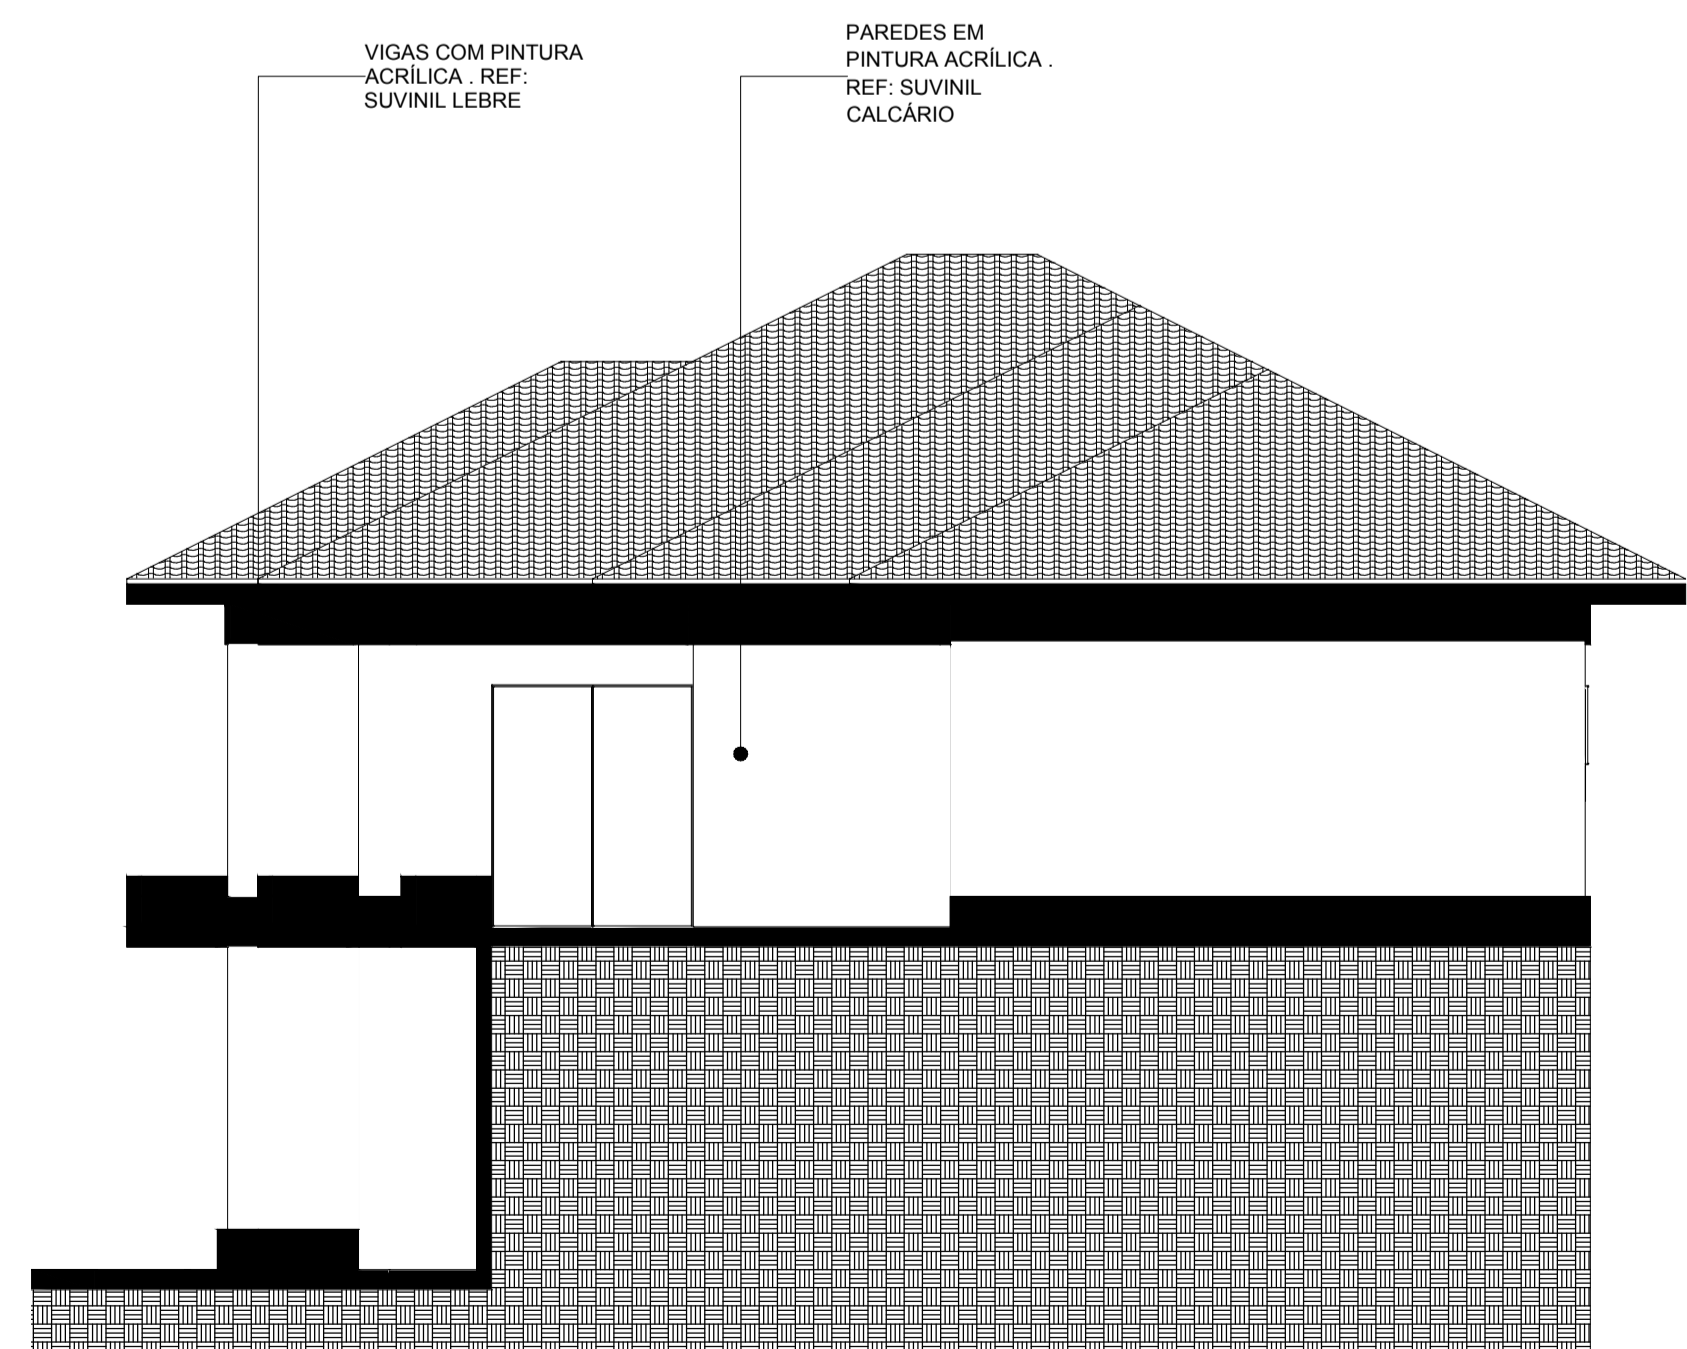

PLANTA BAIXA INFERIOR
Escala: 1:100

PLANTA BAIXA SUPERIOR
Escala: 1:100

FACHADA 01
Escala: 1:75

FACHADA 02
Escala: 1:75

FACHADA 03
Escala: 1:75

FACHADA 04
Escala: 1:75

QUADRO DE ACABAMENTOS

TIPO	DESCRIÇÃO
PAREDE	<p>1 - ACABAMENTO EM REBOCO DESEMPENADO E PINTURA ACRÍLICA. REF: SUVINIL CALCÁRIO</p> <p>2 - REVESTIMENTO EM PORCELANATO RETIFICADO. REF: MARCA DAMME - SOHO COLONIAL ACERO (AR62056)</p>
PISO	<p>1 - REVESTIMENTO EM PORCELANATO RETIFICADO. REF: MARCA DAMME - SOHO ACERO ACETINADO (AR62052)</p> <p>2 - REVESTIMENTO EM PORCELANATO RETIFICADO. REF: MARCA DAMME - SOHO COLONIAL ACERO (AR62056)</p> <p>3 - DEGRAUS DA ESCADA COM REVESTIMENTO EM GRANITO BRANCO DALLAS OU BRANCO SIENA. ESPELHO E PORCELANATO IDEM PISO.</p> <p>4 - REVESTIMENTO DE PISO EM GRANITO ACABAMENTO LEVIGADO OU FLAMEADO. TIPO BRANCO DALLAS OU BRANCO SIENA</p>
RODAPÉ	<p>1 - REVESTIMENTO EM PORCELANATO RETIFICADO H=10CM. ALINHADO A PAGINAÇÃO DO PISO. REF: MARCA DAMME - SOHO ACERO ACETINADO (AR62052)</p>
TETO	<p>1 - REBAIXAMENTO DE GESSO COM PINTURA NA COR BRANCO NEVE, COM ACABAMENTO EM LINHA DE SOMBRA DE 5CM NAS BORDAS.</p>
SOLEIRA PEITORIL	<p>1 - ACABAMENTO DE SOLEIRA/PEITORIL EM GRANITO BRANCO DALLAS OU BRANCO SIENA.</p>
PORTA	<p>1 - PORTA EM COMPENSADO NA COR DE MADEIRA, ACABAMENTO VERNIZ FOSCO.</p> <p>2 - PORTA DE CORRER EM VIDRO TEMPERADO, EM DUAS BANDEIRAS. UMA FIXA E UMA MÓVEL.</p> <p>3 - PORTÃO DE GARAGEM BASCULANTE, EM VENEZIANA DE ALUMÍNIO COM PINTURA ELETROSTÁTICA NA COR BRANCO.</p>

PROJETO DE ARQUITETURA

Centro de Apoio à Secretaria Municipal de Saúde

PROJETO

ENDEREÇO
Rua José Oliveira de Souza, Conceição do Castelo, ES

PROPRIETÁRIO

Prefeitura Municipal de Conceição do Castelo

ARQUITETO

Emílio Caliman Terra
CAU 162902-6 ES

DATA
29/01/2019

ARQUIVO DIGITAL
VOLUNTÁRIAS CONCEIÇÃO ANTEPROJETO.19.pln

DIMENSÃO DA FOLHA
A1

CONTEÚDO

FACHADA 01; FACHADA 02; FACHADA 03; FACHADA 04;
PLANTA DE ACABAMENTOS INFERIOR; PLANTA DE ACABAMENTOS SUPERIOR; LEGENDA