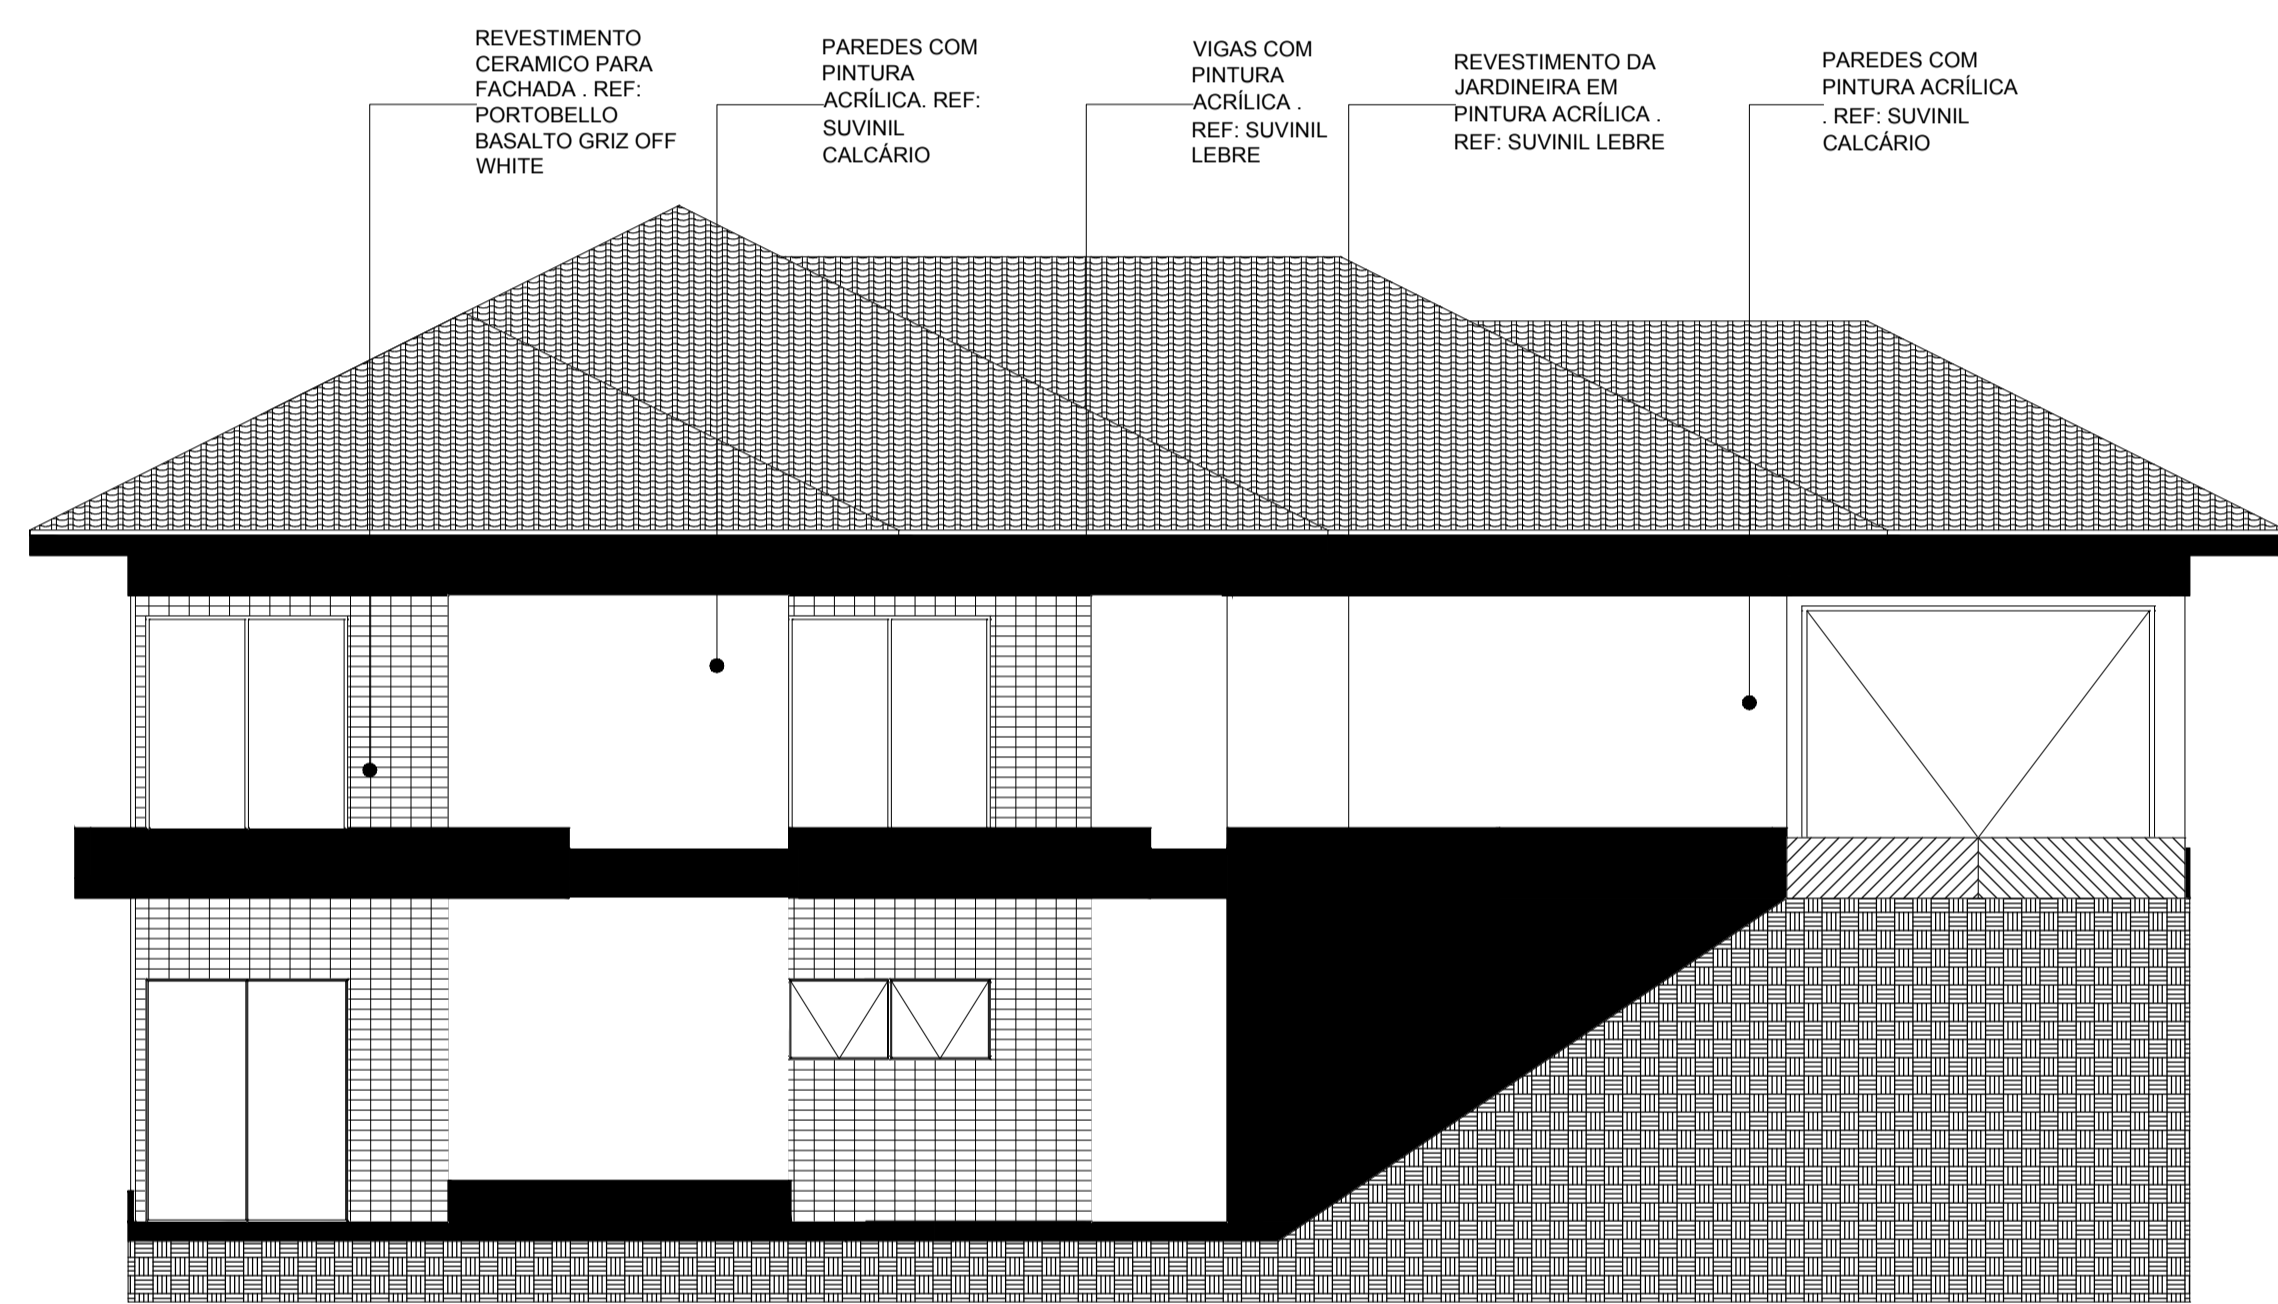

PLANTA BAIXA INFERIOR
Escala: 1:100

PLANTA BAIXA SUPERIOR
Escala: 1:100

FACHADA 01
Escala: 1:75

FACHADA 02
Escala: 1:75

FACHADA 03
Escala: 1:75

FACHADA 04
Escala: 1:75

QUADRO DE ACABAMENTOS

TIPO	DESCRIÇÃO
PAREDE	<p>1 - ACABAMENTO EM REBOCO DESEMPENADO E PINTURA ACRÍLICA. REF: SUVINIL CALCÁRIO</p> <p>2 - REVESTIMENTO EM PORCELANATO RETIFICADO. REF: MARCA DAMME - SOHO COLONIAL ACERO (AR62056)</p>
PISO	<p>1 - REVESTIMENTO EM PORCELANATO RETIFICADO. REF: MARCA DAMME - SOHO ACERO ACETINADO (AR62052)</p> <p>2 - REVESTIMENTO EM PORCELANATO RETIFICADO. REF: MARCA DAMME - SOHO COLONIAL ACERO (AR62056)</p> <p>3 - DEGRAUS DA ESCADA COM REVESTIMENTO EM GRANITO BRANCO DALLAS OU BRANCO SIENA. ESPELHO E PORCELANATO IDEM PISO.</p> <p>4 - REVESTIMENTO DE PISO EM GRANITO ACABAMENTO LEVIGADO OU FLAMEADO. TIPO BRANCO DALLAS OU BRANCO SIENA</p>
RODAPÉ	<p>1 - REVESTIMENTO EM PORCELANATO RETIFICADO H=10CM. ALINHADO A PAGINAÇÃO DO PISO. REF: MARCA DAMME - SOHO ACERO ACETINADO (AR62052)</p>
TETO	<p>1 - REBAIXAMENTO DE GESSO COM PINTURA NA COR BRANCO NEVE, COM ACABAMENTO EM LINHA DE SOMBRA DE 5CM NAS BORDAS.</p>
SOLEIRA PEITORIL	<p>1 - ACABAMENTO DE SOLEIRA/PEITORIL EM GRANITO BRANCO DALLAS OU BRANCO SIENA.</p>
PORTA	<p>1 - PORTA EM COMPENSADO NA COR DE MADEIRA, ACABAMENTO VERNIZ FOSCO.</p> <p>2 - PORTA DE CORRER EM VIDRO TEMPERADO, EM DUAS BANDEIRAS. UMA FIXA E UMA MÓVEL.</p> <p>3 - PORTÃO DE GARAGEM BASCULANTE, EM VENEZIANA DE ALUMÍNIO COM PINTURA ELETROSTÁTICA NA COR BRANCO.</p>

PROJETO DE ARQUITETURA

Centro de Apoio à Secretaria Municipal de Saúde

PROJETO

ENDEREÇO
Rua José Oliveira de Souza, Conceição do Castelo, ES

PROPRIETÁRIO

Prefeitura Municipal de Conceição do Castelo

ARQUITETO

Emílio Caliman Terra
CAU 162902-6 ES

DATA
29/01/2019

ARQUIVO DIGITAL
VOLUNTÁRIAS CONCEIÇÃO ANTEPROJETO.19.pln

DIMENSÃO DA FOLHA
A1

CONTEÚDO

FACHADA 01; FACHADA 02; FACHADA 03; FACHADA 04;
PLANTA DE ACABAMENTOS INFERIOR; PLANTA DE ACABAMENTOS SUPERIOR; LEGENDA