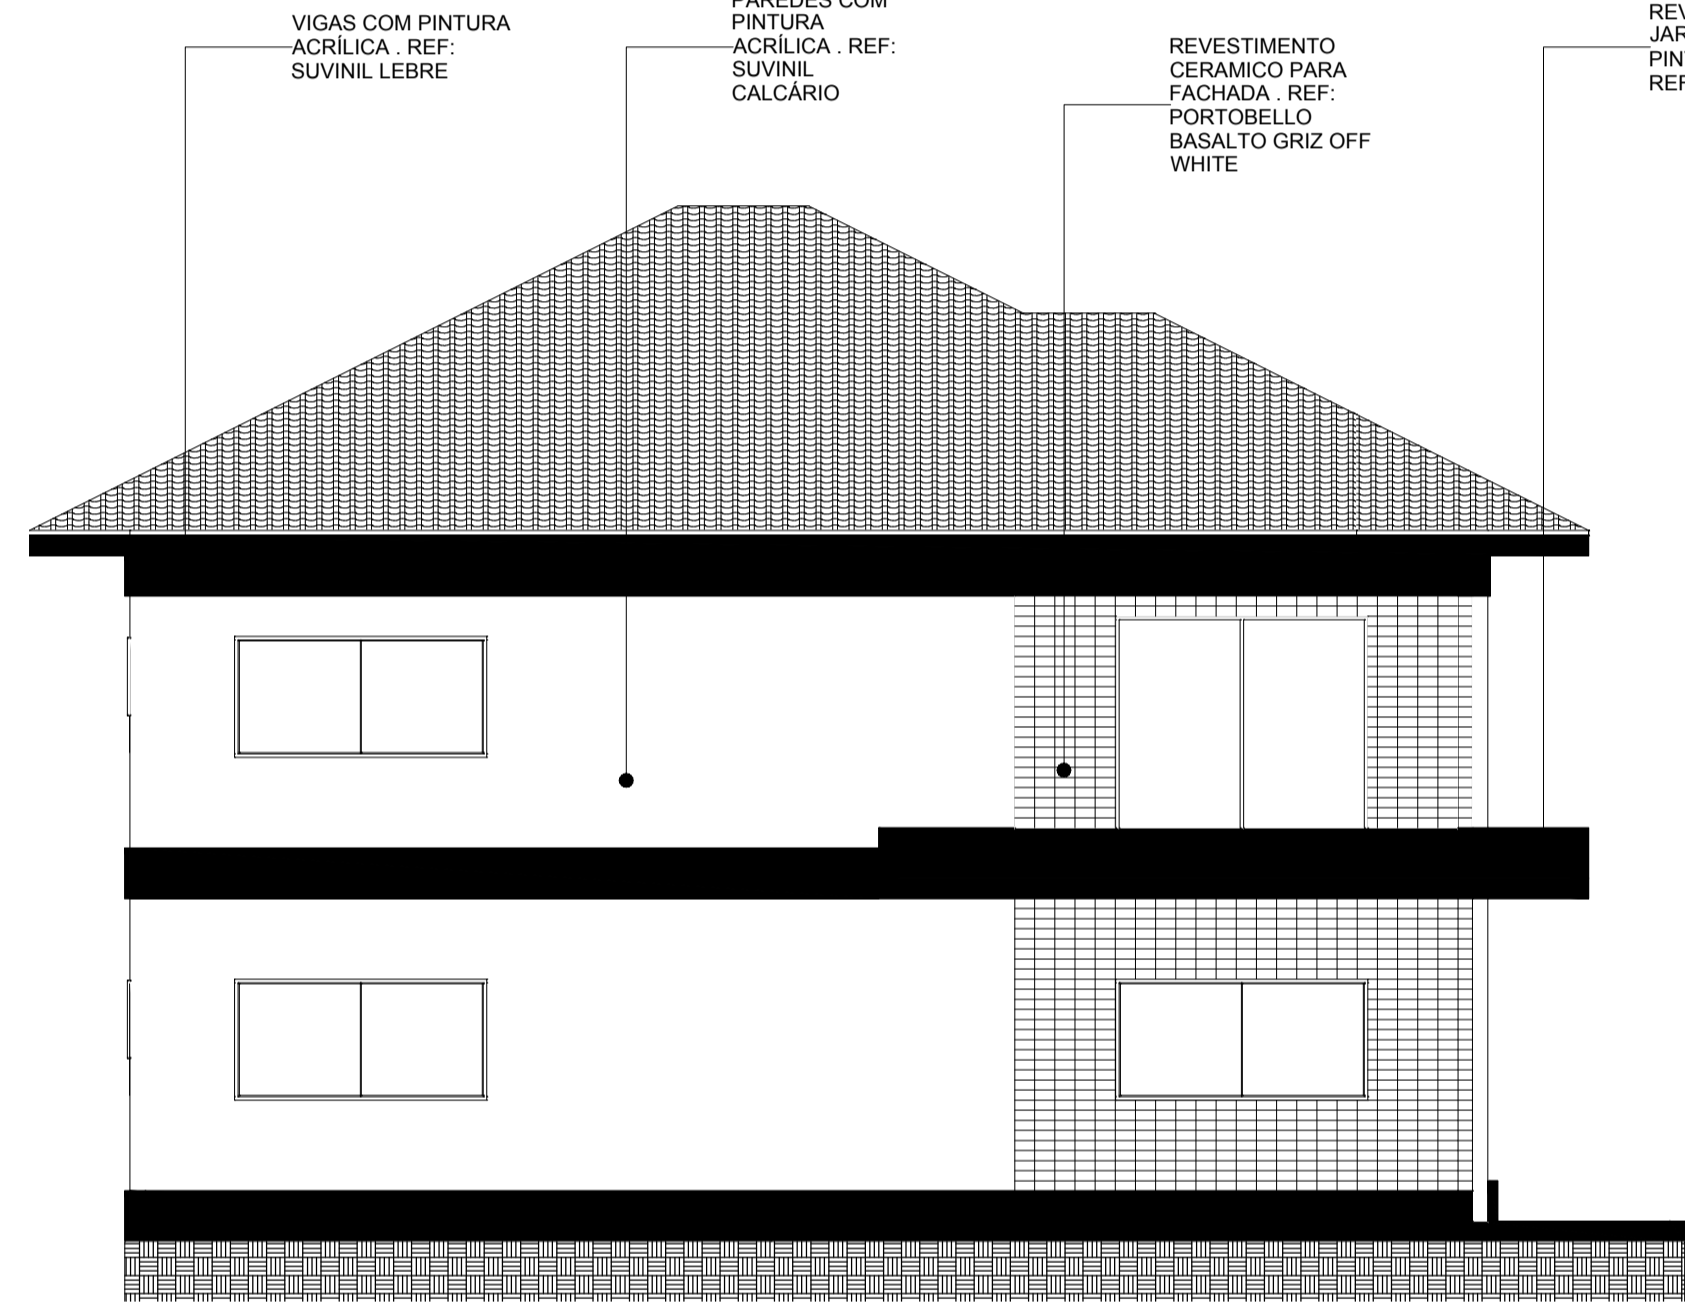

PLANTA BAIXA INFERIOR
Escala: 1:100

PLANTA BAIXA SUPERIOR
Escala: 1:100

FACHADA 01
Escala: 1:75

FACHADA 02
Escala: 1:75

FACHADA 03
Escala: 1:75

FACHADA 04
Escala: 1:75

QUADRO DE ACABAMENTOS

TIPO	DESCRIÇÃO
PAREDE	<p>1 - ACABAMENTO EM REBOCO DESEMPENADO E PINTURA ACRÍLICA. REF: SUVINIL CALCÁRIO</p> <p>2 - REVESTIMENTO EM PORCELANATO RETIFICADO. REF: MARCA DAMME - SOHO COLONIAL ACERO (AR62056)</p>
PISO	<p>1 - REVESTIMENTO EM PORCELANATO RETIFICADO. REF: MARCA DAMME - SOHO ACERO ACETINADO (AR62052)</p> <p>2 - REVESTIMENTO EM PORCELANATO RETIFICADO. REF: MARCA DAMME - SOHO COLONIAL ACERO (AR62056)</p> <p>3 - DEGRAUS DA ESCADA COM REVESTIMENTO EM GRANITO BRANCO DALLAS OU BRANCO SIENA. ESPELHO E PORCELANATO IDEM PISO.</p> <p>4 - REVESTIMENTO DE PISO EM GRANITO ACABAMENTO LEVIGADO OU FLAMEADO. TIPO BRANCO DALLAS OU BRANCO SIENA</p>
RODAPÉ	<p>1 - REVESTIMENTO EM PORCELANATO RETIFICADO H=10CM. ALINHADO A PAGINAÇÃO DO PISO. REF: MARCA DAMME - SOHO ACERO ACETINADO (AR62052)</p>
TETO	<p>1 - REBAIXAMENTO DE GESSO COM PINTURA NA COR BRANCO NEVE, COM ACABAMENTO EM LINHA DE SOMBRA DE 5CM NAS BORDAS.</p>
SOLEIRA PEITORIL	<p>1 - ACABAMENTO DE SOLEIRA/PEITORIL EM GRANITO BRANCO DALLAS OU BRANCO SIENA.</p>
PORTA	<p>1 - PORTA EM COMPENSADO NA COR DE MADEIRA, ACABAMENTO VERNIZ FOSCO.</p> <p>2 - PORTA DE CORRER EM VIDRO TEMPERADO, EM DUAS BANDEIRAS. UMA FIXA E UMA MÓVEL.</p> <p>3 - PORTÃO DE GARAGEM BASCULANTE, EM VENEZIANA DE ALUMÍNIO COM PINTURA ELETROSTÁTICA NA COR BRANCO.</p>

PROJETO DE ARQUITETURA

Centro de Apoio à Secretaria Municipal de Saúde

PROJETO

ENDEREÇO
Rua José Oliveira de Souza, Conceição do Castelo, ES

PROPRIETÁRIO

Prefeitura Municipal de Conceição do Castelo

ARQUITETO

Emílio Caliman Terra
CAU 162902-6 ES

DATA
29/01/2019

ARQUIVO DIGITAL
VOLUNTÁRIAS CONCEIÇÃO ANTEPROJETO.19.pln

DIMENSÃO DA FOLHA
A1

CONTEÚDO

FACHADA 01; FACHADA 02; FACHADA 03; FACHADA 04;
PLANTA DE ACABAMENTOS INFERIOR; PLANTA DE ACABAMENTOS SUPERIOR; LEGENDA