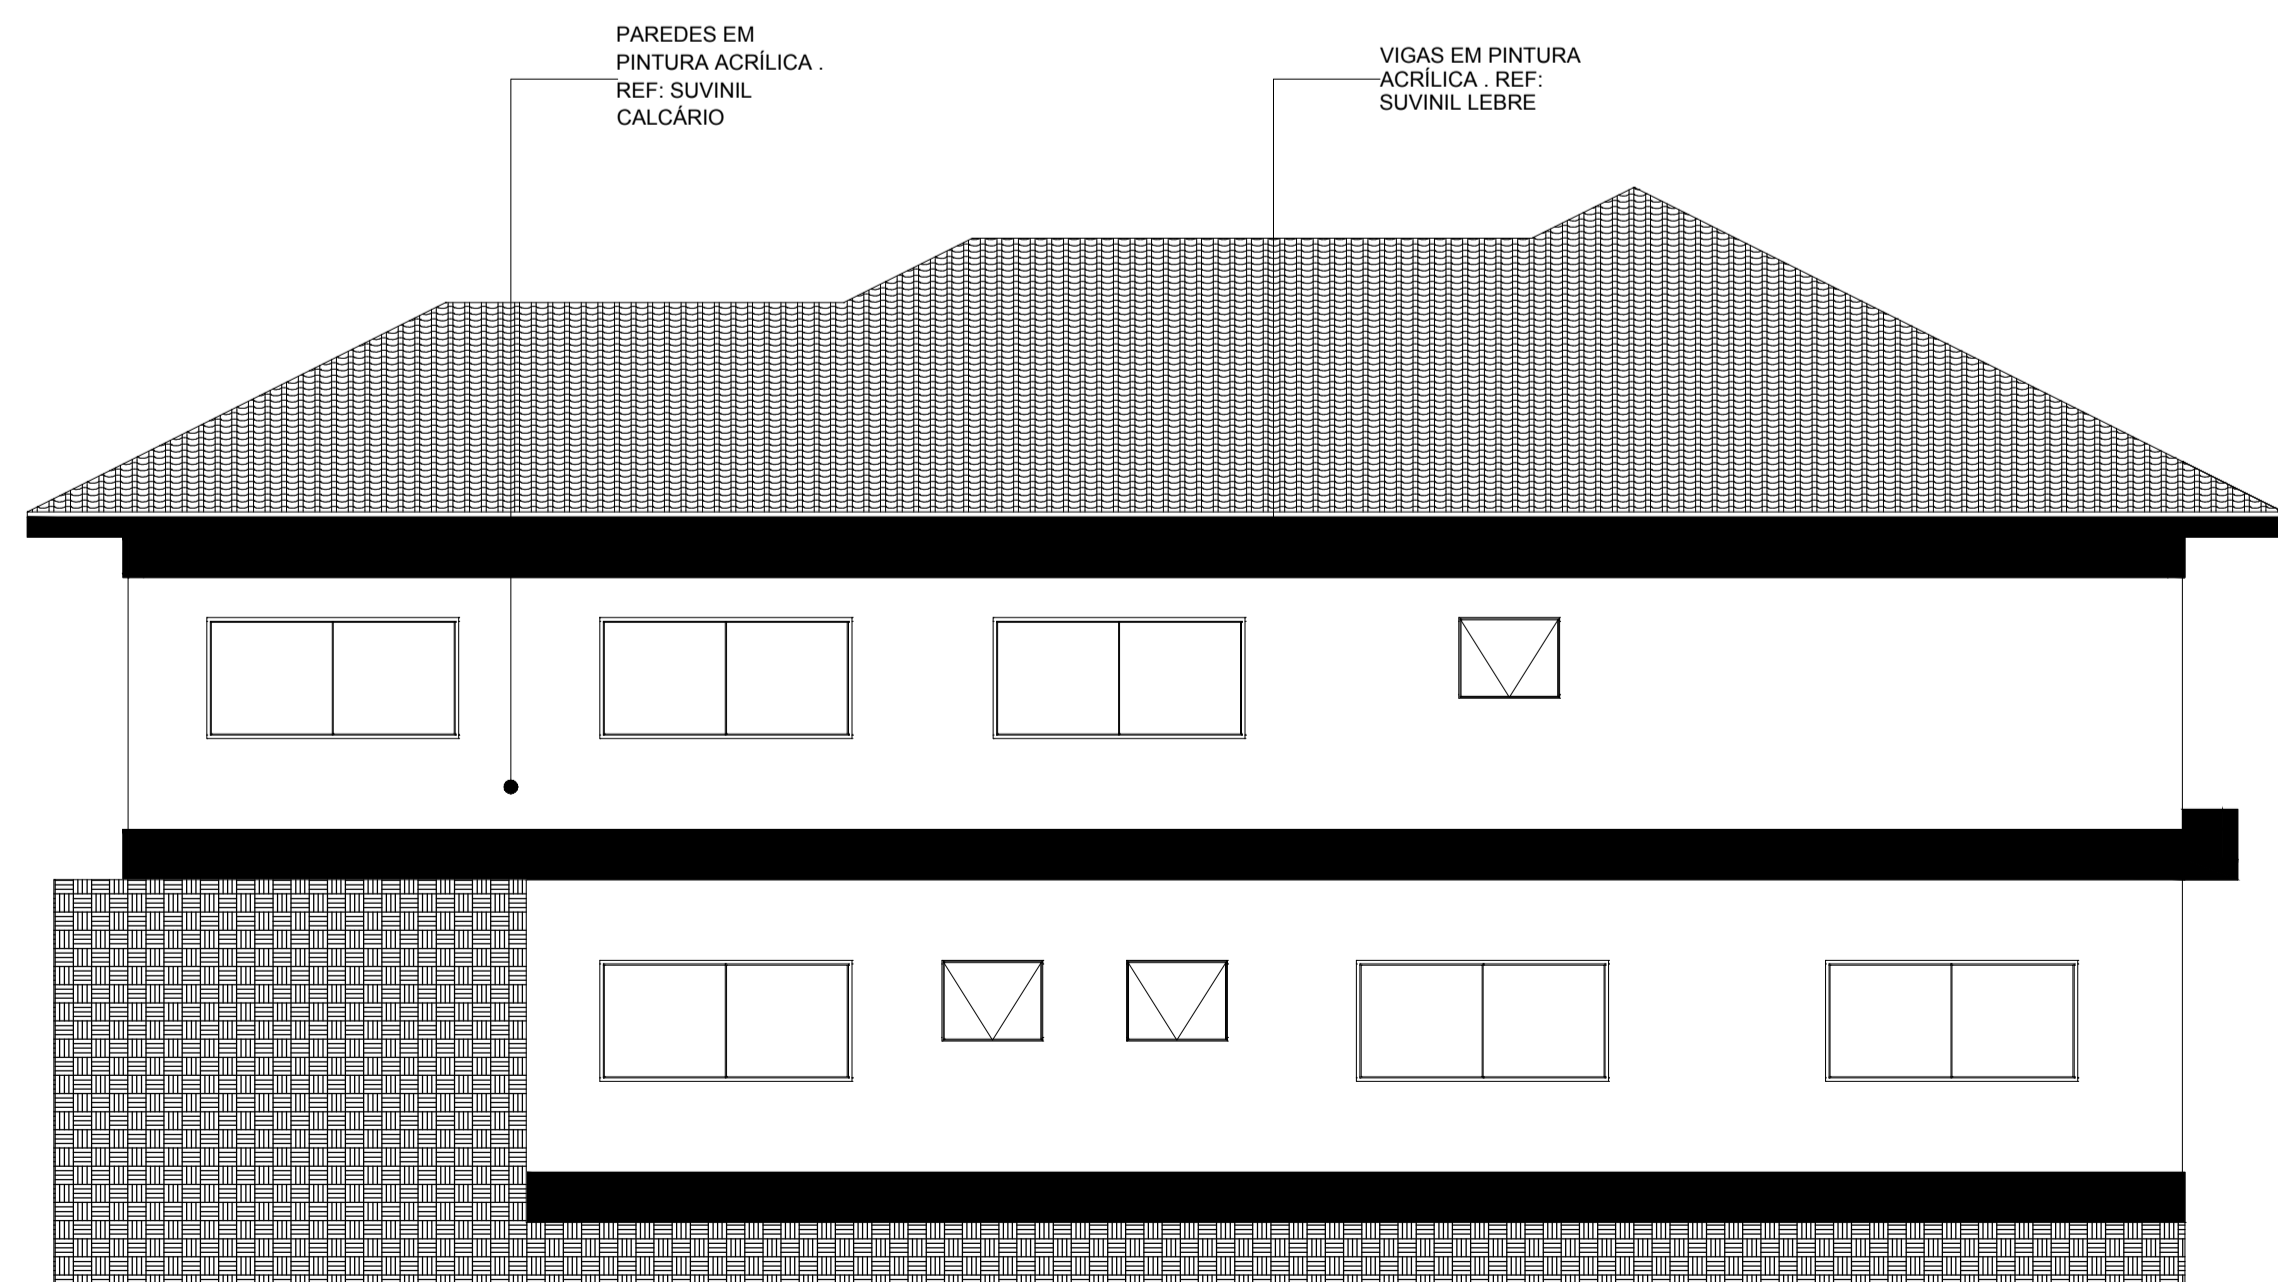

PLANTA BAIXA INFERIOR
Escala: 1:100

PLANTA BAIXA SUPERIOR
Escala: 1:100

FACHADA 01
Escala: 1:75

FACHADA 02
Escala: 1:75

FACHADA 03
Escala: 1:75

FACHADA 04
Escala: 1:75

QUADRO DE ACABAMENTOS

TIPO	DESCRIÇÃO
PAREDE	<p>1 - ACABAMENTO EM REBOCO DESEMPENADO E PINTURA ACRÍLICA. REF: SUVINIL CALCÁRIO</p> <p>2 - REVESTIMENTO EM PORCELANATO RETIFICADO. REF: MARCA DAMME - SOHO COLONIAL ACERO (AR62056)</p>
PISO	<p>1 - REVESTIMENTO EM PORCELANATO RETIFICADO. REF: MARCA DAMME - SOHO ACERO ACETINADO (AR62052)</p> <p>2 - REVESTIMENTO EM PORCELANATO RETIFICADO. REF: MARCA DAMME - SOHO COLONIAL ACERO (AR62056)</p> <p>3 - DEGRAUS DA ESCADA COM REVESTIMENTO EM GRANITO BRANCO DALLAS OU BRANCO SIENA. ESPELHO E PORCELANATO IDEM PISO.</p> <p>4 - REVESTIMENTO DE PISO EM GRANITO ACABAMENTO LEVIGADO OU FLAMEADO. TIPO BRANCO DALLAS OU BRANCO SIENA</p>
RODAPÉ	<p>1 - REVESTIMENTO EM PORCELANATO RETIFICADO H=10CM. ALINHADO A PAGINAÇÃO DO PISO. REF: MARCA DAMME - SOHO ACERO ACETINADO (AR62052)</p>
TETO	<p>1 - REBAIXAMENTO DE GESSO COM PINTURA NA COR BRANCO NEVE, COM ACABAMENTO EM LINHA DE SOMBRA DE 5CM NAS BORDAS.</p>
SOLEIRA PEITORIL	<p>1 - ACABAMENTO DE SOLEIRA/PEITORIL EM GRANITO BRANCO DALLAS OU BRANCO SIENA.</p>
PORTA	<p>1 - PORTA EM COMPENSADO NA COR DE MADEIRA, ACABAMENTO VERNIZ FOSCO.</p> <p>2 - PORTA DE CORRER EM VIDRO TEMPERADO, EM DUAS BANDEIRAS. UMA FIXA E UMA MÓVEL.</p> <p>3 - PORTÃO DE GARAGEM BASCULANTE, EM VENEZIANA DE ALUMÍNIO COM PINTURA ELETROSTÁTICA NA COR BRANCO.</p>

PROJETO DE ARQUITETURA

Centro de Apoio à Secretaria Municipal de Saúde

PROJETO

ENDEREÇO
Rua José Oliveira de Souza, Conceição do Castelo, ES

PROPRIETÁRIO

Prefeitura Municipal de Conceição do Castelo

ARQUITETO

Emílio Caliman Terra
CAU 162902-6 ES

DATA
29/01/2019

ARQUIVO DIGITAL
VOLUNTÁRIAS CONCEIÇÃO ANTEPROJETO.19.pln

DIMENSÃO DA FOLHA
A1

CONTEÚDO

FACHADA 01; FACHADA 02; FACHADA 03; FACHADA 04;
PLANTA DE ACABAMENTOS INFERIOR; PLANTA DE ACABAMENTOS SUPERIOR; LEGENDA