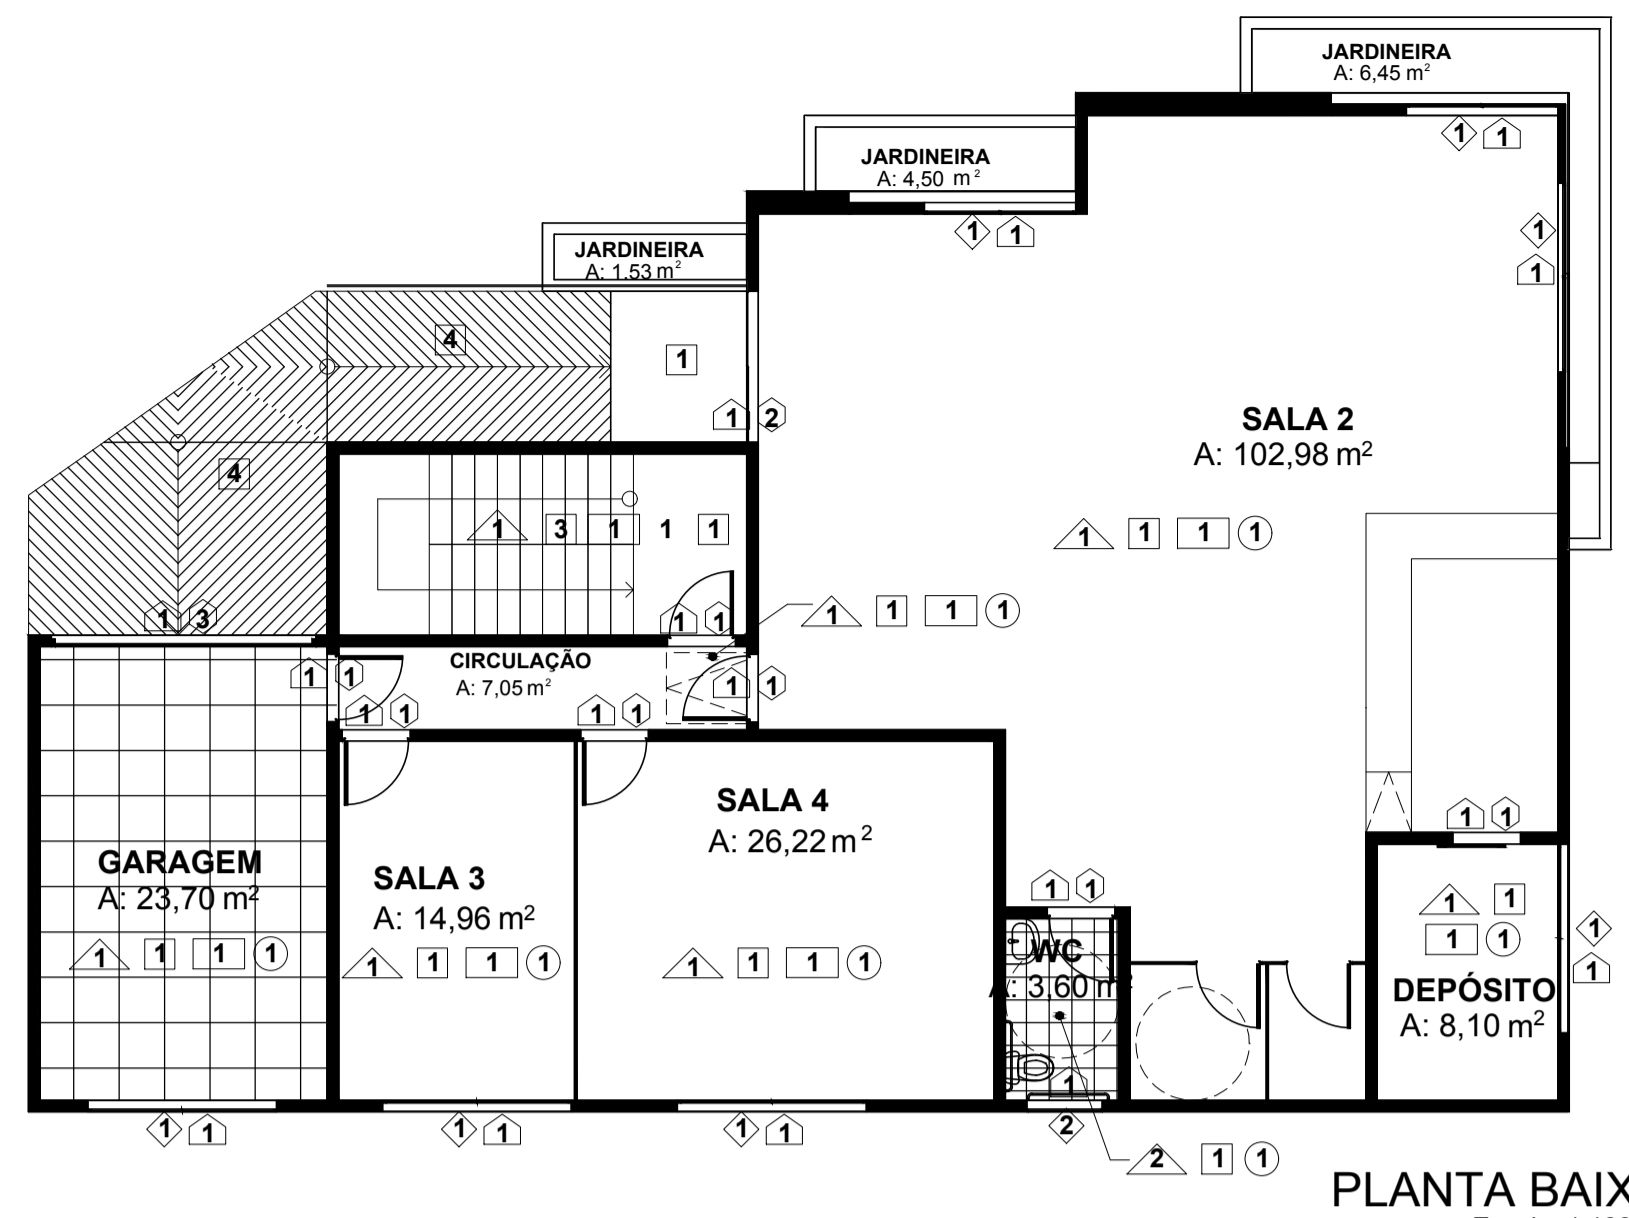

PLANTA BAIXA INFERIOR
Escala: 1:100

PLANTA BAIXA SUPERIOR
Escala: 1:100

FACHADA 01
Escala: 1:75

FACHADA 02
Escala: 1:75

FACHADA 03
Escala: 1:75

FACHADA 04
Escala: 1:75

QUADRO DE ACABAMENTOS

TIPO	DESCRIÇÃO
PAREDE	<p>1 - ACABAMENTO EM REBOCO DESEMPENADO E PINTURA ACRÍLICA. REF: SUVINIL CALCÁRIO</p> <p>2 - REVESTIMENTO EM PORCELANATO RETIFICADO. REF: MARCA DAMME - SOHO COLONIAL ACERO (AR62056)</p>
PISO	<p>1 - REVESTIMENTO EM PORCELANATO RETIFICADO. REF: MARCA DAMME - SOHO ACERO ACETINADO (AR62052)</p> <p>2 - REVESTIMENTO EM PORCELANATO RETIFICADO. REF: MARCA DAMME - SOHO COLONIAL ACERO (AR62056)</p> <p>3 - DEGRAUS DA ESCADA COM REVESTIMENTO EM GRANITO BRANCO DALLAS OU BRANCO SIENA. ESPELHO E PORCELANATO IDEM PISO.</p> <p>4 - REVESTIMENTO DE PISO EM GRANITO ACABAMENTO LEVIGADO OU FLAMEADO. TIPO BRANCO DALLAS OU BRANCO SIENA</p>
RODAPÉ	<p>1 - REVESTIMENTO EM PORCELANATO RETIFICADO H=10CM. ALINHADO A PAGINAÇÃO DO PISO. REF: MARCA DAMME - SOHO ACERO ACETINADO (AR62052)</p>
TETO	<p>1 - REBAIXAMENTO DE GESSO COM PINTURA NA COR BRANCO NEVE, COM ACABAMENTO EM LINHA DE SOMBRA DE 5CM NAS BORDAS.</p>
SOLEIRA PEITORIL	<p>1 - ACABAMENTO DE SOLEIRA/PEITORIL EM GRANITO BRANCO DALLAS OU BRANCO SIENA.</p>
PORTA	<p>1 - PORTA EM COMPENSADO NA COR DE MADEIRA, ACABAMENTO VERNIZ FOSCO.</p> <p>2 - PORTA DE CORRER EM VIDRO TEMPERADO, EM DUAS BANDEIRAS. UMA FIXA E UMA MÓVEL.</p> <p>3 - PORTÃO DE GARAGEM BASCULANTE, EM VENEZIANA DE ALUMÍNIO COM PINTURA ELETROSTÁTICA NA COR BRANCO.</p>

PROJETO DE ARQUITETURA

Centro de Apoio à Secretaria Municipal de Saúde

PROJETO

ENDEREÇO
Rua José Oliveira de Souza, Conceição do Castelo, ES

PROPRIETÁRIO

Prefeitura Municipal de Conceição do Castelo

ARQUITETO

Emílio Caliman Terra
CAU 162902-6 ES

DATA
29/01/2019

ARQUIVO DIGITAL
VOLUNTÁRIAS CONCEIÇÃO ANTEPROJETO.19.pln

DIMENSÃO DA FOLHA
A1

CONTEÚDO

FACHADA 01; FACHADA 02; FACHADA 03; FACHADA 04;
PLANTA DE ACABAMENTOS INFERIOR; PLANTA DE ACABAMENTOS SUPERIOR; LEGENDA