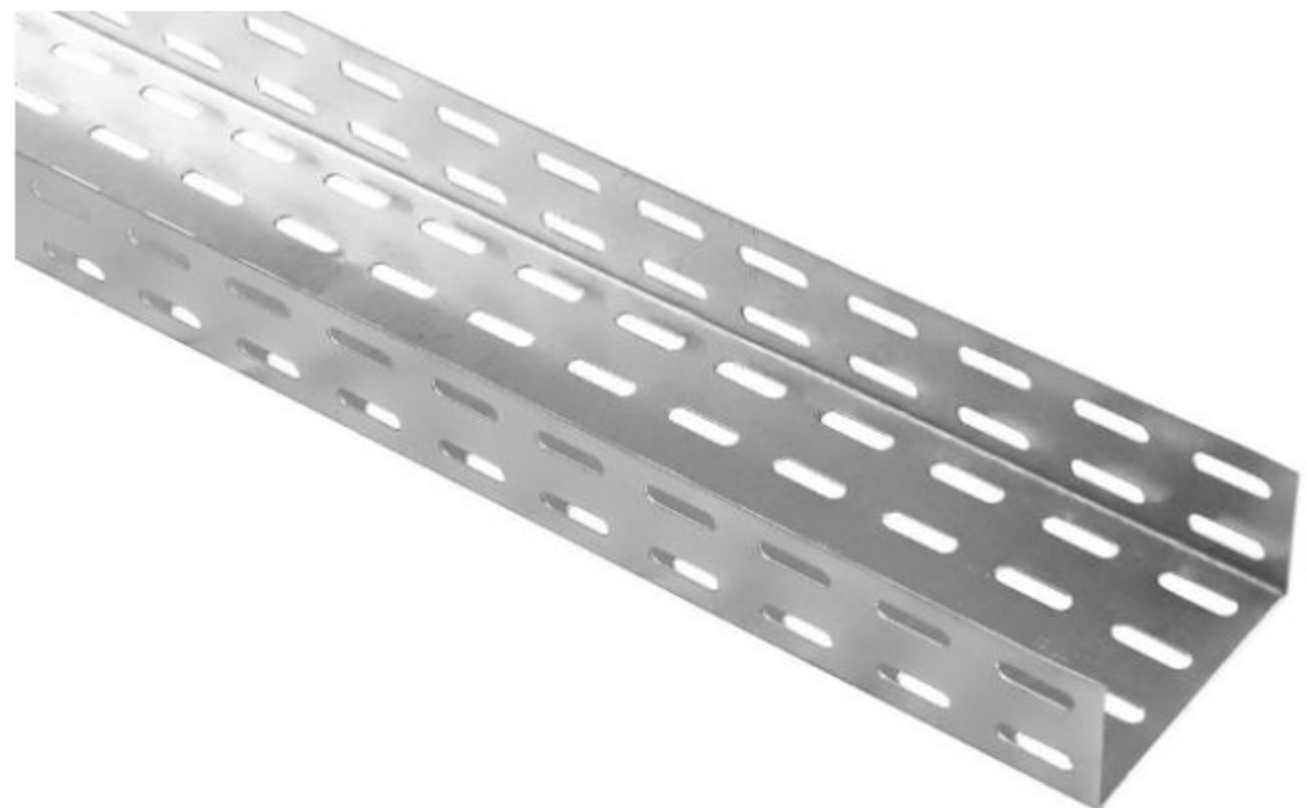

R\$ 44,73

R\$ 42,49 à vista com desconto Pix

1 + -

COMPRAR

Frete e prazo de entrega

Informe seu cep CALCULAR

Início » ELÉTRICA » CONEXÃO PERFILADO E ELETROCALHA

ELETROCALHA PERFURADA 75X50 CH 24