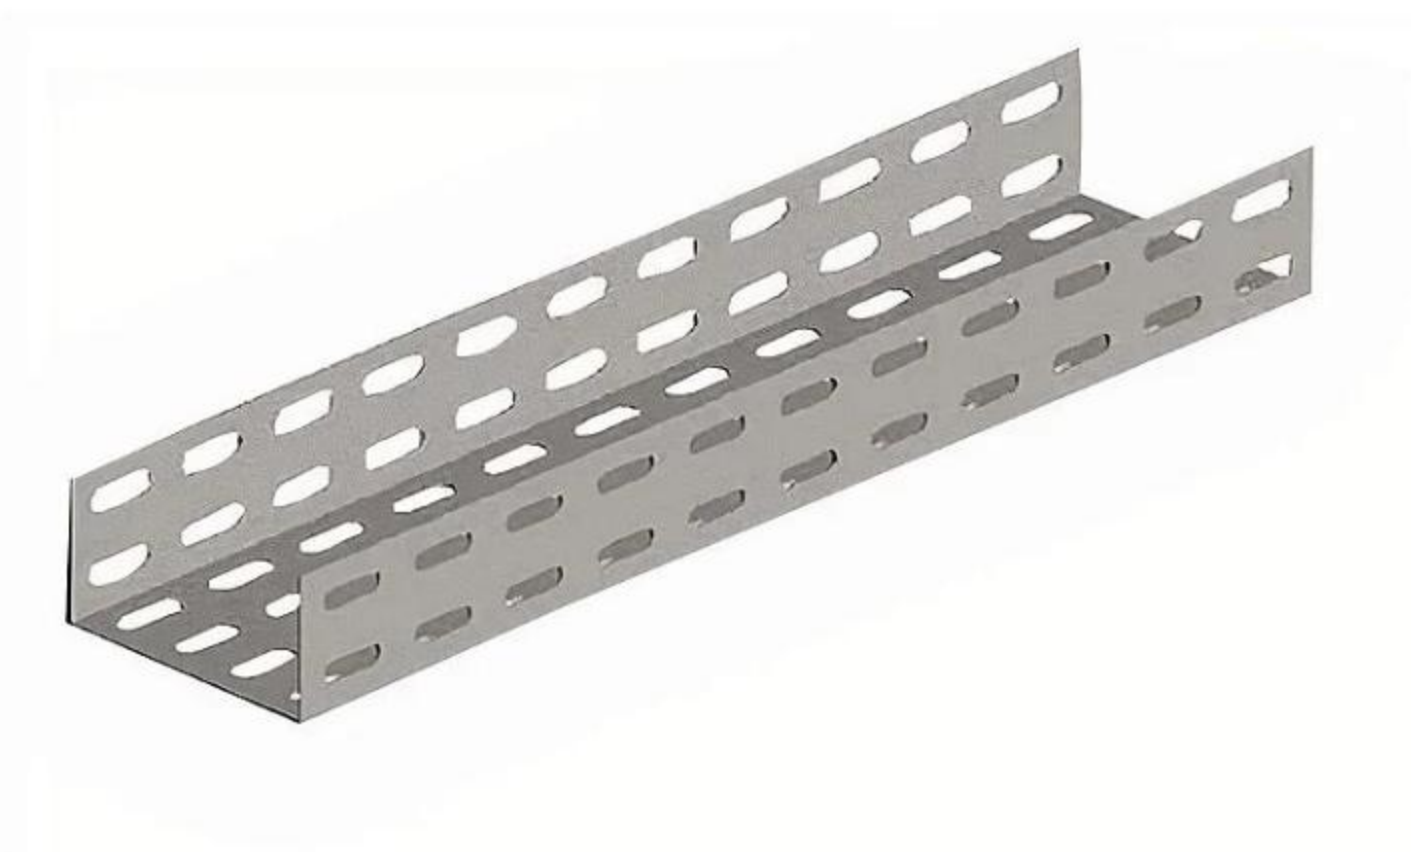

R\$ 44,73

R\$ 42,49 à vista com desconto Pix

1 + -

COMPRAR

Frete e prazo de entrega

Informe seu cep CALCULAR

Início » ELÉTRICA » CONEXÃO PERFILADO E ELETROCALHA

ELETROCALHA PERFURADA 75X50 CH 24