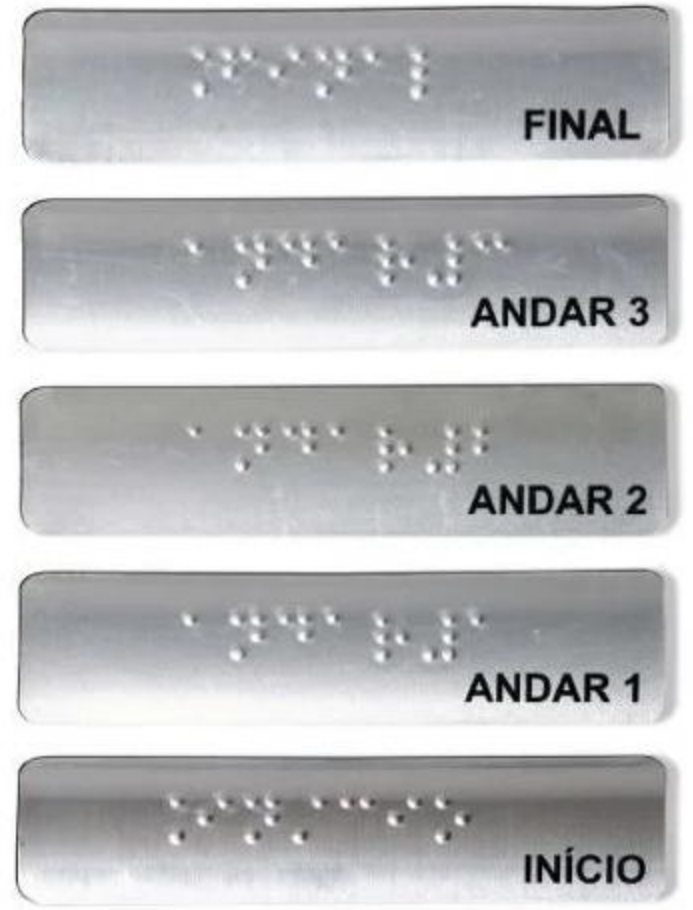

- Páginas
- ACESSIBILIDADE
- ESTRADOS PLÁSTICOS
- GRELHA PLÁSTICA FLEXÍVEL
- ÓCULOS DE PROTEÇÃO
- RALO OCULTO

INÍCIO / ACESSIBILIDADE / PLACA PARA CORRIMÃO

1pç Placa Braille Para Corrimão Início, Final ou Andar

CÓDIGO: MRW-PLCOR00002 | MARCA: MARWELL INDUSTRIAL

R\$ 8,99

Qtde: 1 **Comprar**

Estoque: Disponível

mercado pago pix R\$ 8,99

Lista de Desejos

Calcule o frete CEP OK

Lista de Desejos