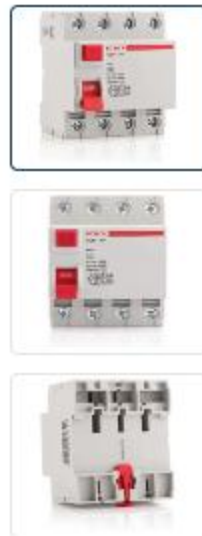

Frete Grátis Brasília e Região acima de R\$99,90

Ganhe 5%OFF Cupom: PRIMEIRACOMPRA5

CASHBACK Compre e Ganhe 12%

Pague com cartão em ate 06x s/ juros

Segurança Loja oficial

Você está em: Home > Materiais Elétricos > Dispositivos de Proteção > Diferencial Residual DR > INTERRUPTOR DIFERENCIAL DR 4P 30MA STECK

-8%

INTERRUPTOR DIFERENCIAL DR 4P 30MA STECK

MARCA: STECK

Seja o primeiro a opinar

Amper (A): 100A

de R\$ 263,90 R\$ 242,79 ou 6x de R\$ 40,47 Sem juros

PRONTA ENTREGA

Oferta termina em: 6 dias 0h 56m 10s