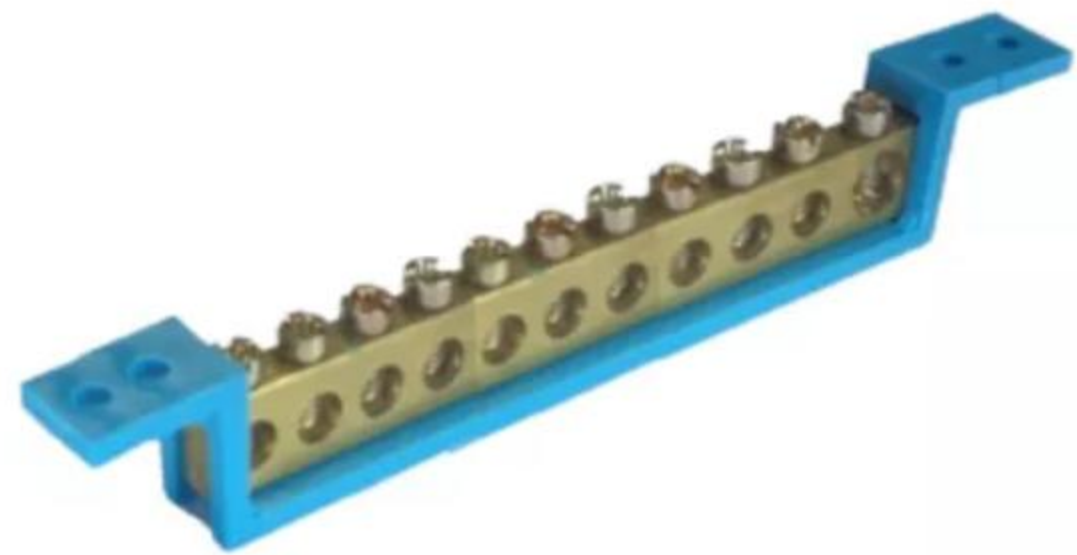

Enviar para ELVANDRO Avenida Nápoli 871

Categorias Ofertas do dia Histórico Supermercado Moda Vender Contato

Elvandro Compras Favoritos

Voltar | Construção > Energia > Tomadas e Interruptores > Interruptores > Interruptores Automáticos

Compartilhar | Vender um igual

STECK
E TUDO SE LIGA!

Novo | +25 vendidos

Barramento Neutro 11 Terminais Azul Fixo 89mm/119mm

5.0 ★★★★★ (3)

R\$ 29⁸⁴
em 12x R\$ 2⁸⁹

[Ver os meios de pagamento](#)

Chegará quinta-feira por R\$ 20⁴⁸ R\$ 24¹⁰
[Mais formas de entrega](#)