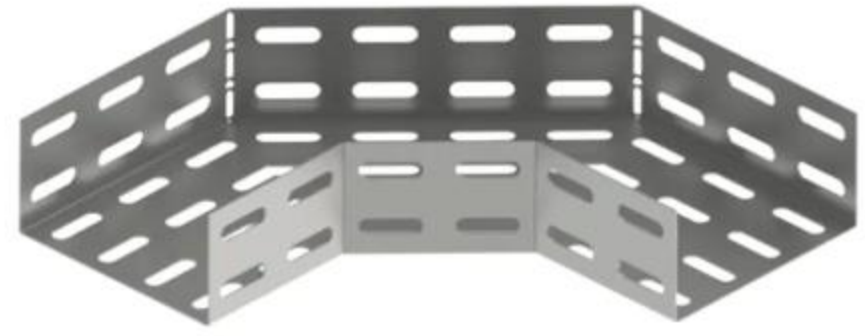

Curva Horizontal 90° p/ Eletrocalha 75X50 #22

REF: 09553 MARCA: PERFIL / ELECON

Seja o primeiro a opinar

R\$ 29,88

R\$ 28,39 à vista com desconto Pix

1 + -

COMPRAR

Frete e prazo de entrega