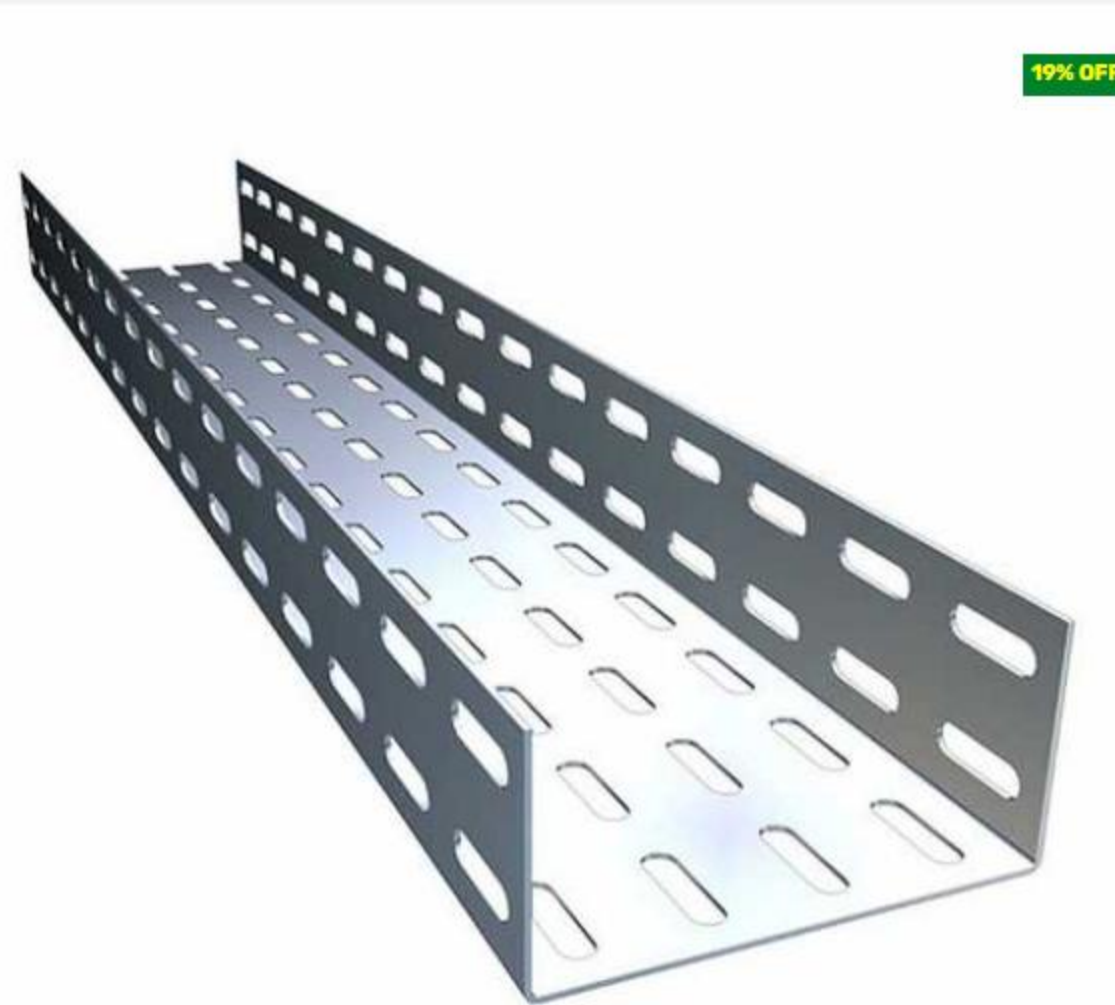

Qual produto você procura?

Atendimento e-commerce 44 3032-6787

WhatsApp Lojas

Fios e Cabos

Chuveiros e Torneiras

Interruptores e Tomadas

Caixas e Quadros

Industrial e Proteção

Iluminação

Ventiladores

Categorias

Todas as Marcas

Home / Eletrocalhas e Perfilados / Eletrocalhas

19% OFF

Eletrocalha 50 X 50 MM Chapa 24 Perfurada

R$ 27,50

à vista no cartão ou no boleto ou **5X de R$ 5,50 no Cartão sem juros!**

Você está economizando R$ 6,40

- 1 +

Comprar

CEP de Entrega

Calcular Frete

Utilizamos cookies para oferecer melhor experiência, melhorar o desempenho, analisar como você interage em nosso site e personalizar conteúdo.

[Recusar Cookies](#)

Aceitar Cookies