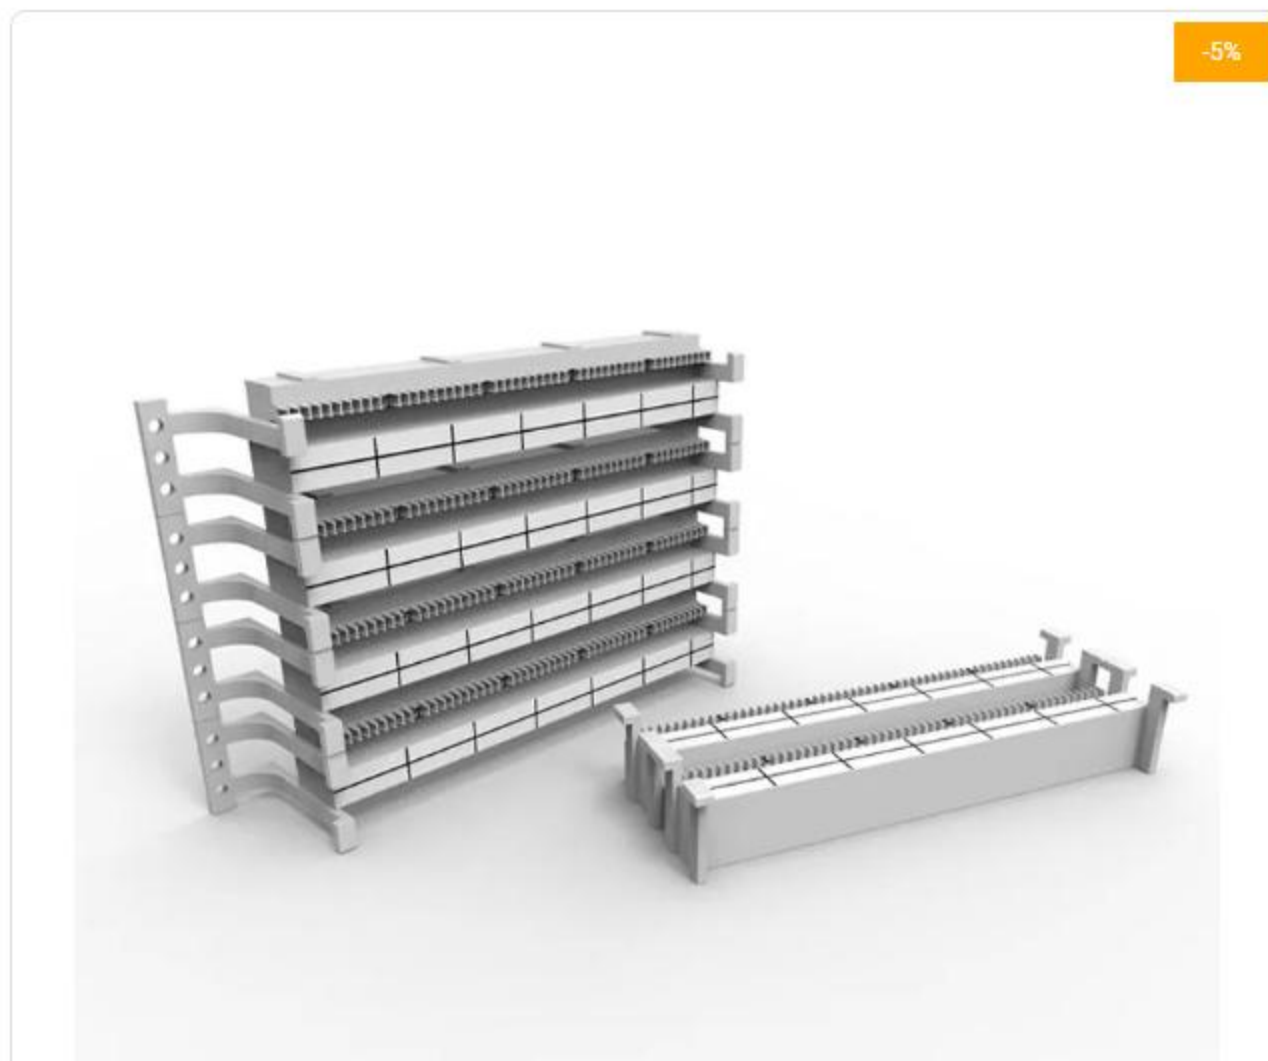

Rastrear minha compra

O que você procura?

Minha conta

- PROMOÇÕES
- KITS
- ENERGIA SOLAR
- SEGURANÇA
- INFORMÁTICA
- AUTOMOTIVO
- AUDIO / VÍDEOS / ELETRÔNICOS
- CATEGORIAS

Home > Informática > Modem / Redes / Roteadores / WiFi > Acessórios p/ Redes > Bloco de Conexão 110 IDC (B50) 100Pares (S/ Pernas) Furukawa